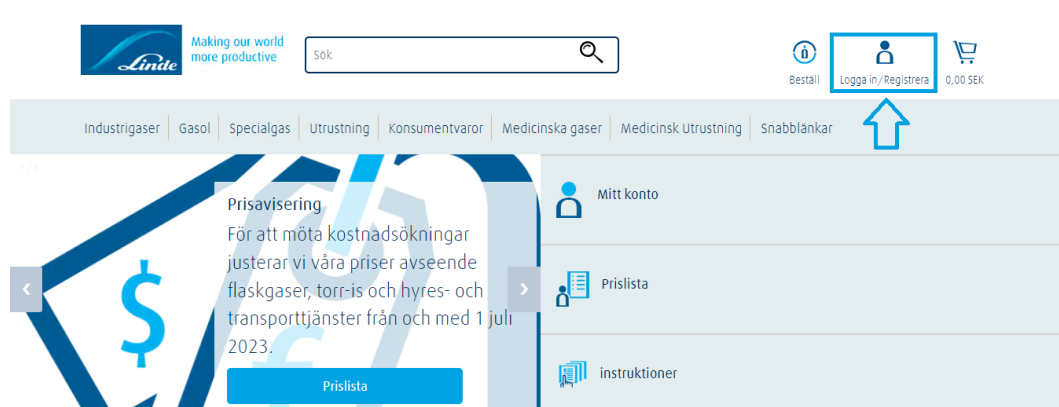

Att återställa/ändra lösenord för Kundportalen

Om du har glömt bort lösenordet och behöver återställa det

1. Gå till <https://www.linde-gas.se/shop/sv/se-ig/home> och klicka på Logga in/Registrera-knappen: